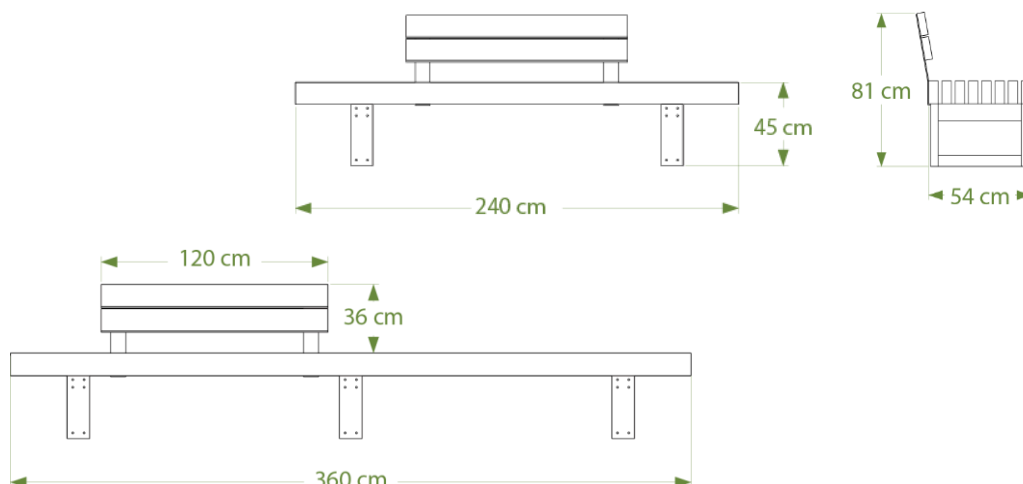

Coloris disponibles

Banquette CONTEMPORAINE simple ref. 51.240

- Hauteur 45 cm, profondeur 54 cm
- Longueur 240 cm
- Assise composée de lattes 5x12 cm posées à chant
- Dossier disponible en option **ref. 44.DOSS**
- Fixation par 2 goujon d'ancrage **ref. GOUJ100** en option
- Poids : 135 kg
- Livrée montée

Panachage latte et pieds possible

Banquette CONTEMPORAINE double ref. 51.360

- Hauteur 45 cm, profondeur 54 cm
- Longueur 360 cm
- Assise composée de lattes 5x12 cm posées à chant
- Dossier disponible en option **ref. 44.DOSS**
- Fixation par 3 goujon d'ancrage **ref. GOUJ100** en option
- Poids : 180 kg
- Livré monté

Coloris disponibles

Banquette CONTEMPORAINE simple avec jardinière ref. 51.270.JAR

- Hauteur 55 cm, profondeur 54 cm
- Longueur 270 cm
- Hauteur d'assise 45 cm
- Assise composée de lattes 5x12 cm posées à chant
- Jardinière de dimensions L.60xP.44xH.55 cm
- Dossier disponible en option ref. 44.DOSS
- Fixation par 1 goujon d'ancrage ref. GOUJ100 en option
- Poids : 155 kg
- Livrée montée

Panachage latte et pieds possible

Banquette CONTEMPORAINE double avec jardinière ref. 51.480.JAR

- Hauteur 55 cm, profondeur 54 cm
- Longueur 480 cm
- Hauteur d'assise 45 cm
- Assise composée de lattes 5x12 cm posées à chant
- Jardinière de dimensions L.60xP.44xH.55 cm
- Dossier disponible en option ref. 44.DOSS
- Fixation par 2 goujons d'ancrage ref. GOUJ100 en option
- Poids :
- Livrée montée