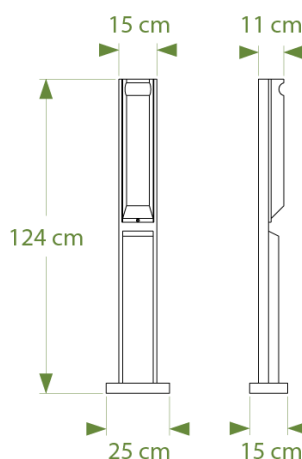

CENDRIER sur mât ref. 34.1

- Dimensions L.15 x P.11 x H.124 cm
- Support en planche de section 4x15 cm
- Cendrier en acier laqué gris anthracite
- Verrouillage en façade par clé triangle
- Version platine ref. 34.1P :
 - Platines de dimensions 25x12 cm
 - Fixation par 2 goujons d'ancrage ref. GOUJ100 en option
- Version à sceller ref. 34.1R :
 - Mât rallongé
 - Hauteur totale 160 cm

Coloris disponibles

CENDRIER amovible en option ref. 26.1

- Contenance : 3 litres
- Acier électrozingué polyester
- Facile et rapide à vider
- Verrouillage par clé triangle
- Sérigraphie « cigarette »