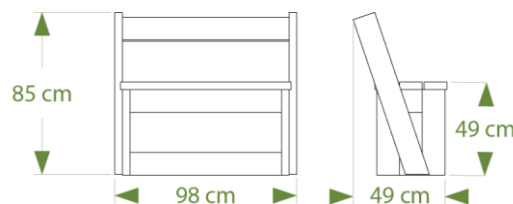

## Table basse CANOPÉE ref. 03.1B

- Hauteur 49 cm
- Plateau de dimensions 90x90 cm, composé de lattes de section 4x12 cm
- Fixation par 4 goujons d'ancrage ref. *GOUJ100* en option
- Poids : 62 kg
- Livrée montée

## Banc CANOPÉE ref. 03.4

- Hauteur 85 cm, largeur 49 cm
- Longueur 98 cm
- Assise en lattes de section 4x12 cm
- Fixation par 2 goujons d'ancrage ref. *GOUJ180* en option
- Poids : 42 kg
- Livré monté

## Banquette CANOPÉE ref. 03.5

- Hauteur 49 cm, profondeur 38 cm
- Longueur 98 cm
- Assise en lattes de section 4x12 cm
- Fixation par 2 goujons d'ancrage ref. *GOUJ180* en option
- Poids : 32 kg
- Livrée montée

## Tabouret CANOPÉE ref. 03.3B

- Hauteur 49 cm, profondeur 38 cm
- Longueur 45 cm
- Assise en lattes de section 4x12 cm
- Fixation par 2 goujons d'ancrage ref. *GOUJ180* en option
- Poids : 18 kg
- Livré monté