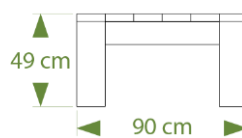

## Table basse CANOPÉE ref. 03.1B

- Hauteur 49 cm
- Plateau de dimensions 90x90 cm, composé de lattes de section 4x12 cm
- Fixation par 4 goujons d'ancrage ref. *GOUJ100* en option
- Poids : 62 kg
- Livrée montée

## Banc CANOPÉE ref. 03.4

- Hauteur 85 cm, largeur 49 cm
- Longueur 98 cm
- Assise en lattes de section 4x12 cm
- Fixation par 2 goujons d'ancrage ref. *GOUJ180* en option
- Poids : 42 kg
- Livré monté

## Banquette CANOPÉE ref. 03.5

- Hauteur 49 cm, profondeur 38 cm
- Longueur 98 cm
- Assise en lattes de section 4x12 cm
- Fixation par 2 goujons d'ancrage ref. *GOUJ180* en option
- Poids : 32 kg
- Livrée montée

## Tabouret CANOPÉE ref. 03.3B

- Hauteur 49 cm, profondeur 38 cm
- Longueur 45 cm
- Assise en lattes de section 4x12 cm
- Fixation par 2 goujons d'ancrage ref. *GOUJ180* en option
- Poids : 18 kg
- Livré monté