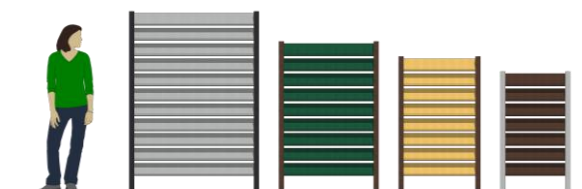

- ✓ **Écologique**
- ✓ **Résistant**
- ✓ **Sans entretien**

Coloris panachables lattes et poteaux