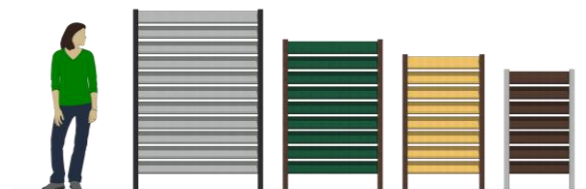

Coloris panachables lattes et poteaux

OU