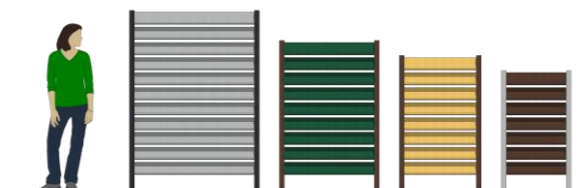

Coloris disponibles

**Solution d'habillage modulaire pour bacs roulants
ou colonnes d'apport volontaire**

Cache-conteneur CLAIREVOIE

- Disponible en 4 hauteurs : 120, 135, 150 et 180 cm
- 4 largeurs de panneaux : 82, 98, 114 et 130 cm
- 5 coloris panachables
- Poteaux de section 10x10 cm
- Lattes bords arrondis d'épaisseur 3 cm
- Adaptable sur terrain en pente
- 2 modes de fixation :
 - Sur platine avec renfort central, pour dalle béton existante
 - À sceller avec les poteaux rallongés

- ✓ **Écologique**
- ✓ **Résistant**
- ✓ **Sans entretien**

Coloris panachables lattes et poteaux

Platine de fixation
avec renfort

OU

Poteaux rallongés
pour scellement