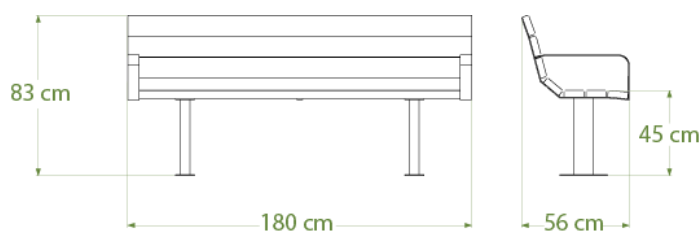

Coloris disponibles

Coloris des pieds disponibles

RAL au choix

Banc BILBAO ref.46.180

- Largeur 56 cm, hauteur 83 cm
- Longueur 180 cm
- Hauteur d'assise 45 cm
- Assise composée de lattes à bords arrondis de section 3,5x10,5 cm renforcées
- Disponible en version avec accoudoirs **réf. 46.180.AC**
- Berceau central liant les lattes entre elles
- Pieds en acier laqué, RAL au choix
- Fixation par 8 goujons d'ancrage *ref. GOUJ100* en option
- Poids : 82 kg
- Livré monté

Lattes renforcées

Banc BILBAO avec accoudoirs

Coloris disponibles

Coloris des pieds disponibles

RAL au choix

Chaise BILBAO ref. 46.FT

- Largeur 51 cm, hauteur 83 cm
- Longueur 65 cm
- Assise composée de lattes à bords arrondis de section 3,5x10,5 cm
- Disponible en version avec accoudoirs ref. 46.FT.AC
- Pieds en acier laqué, RAL au choix
- Fixation par 8 goujons d'ancrage ref. GOUJ100 en option
- Poids : 35 kg, 38 kg avec accoudoirs
- Livré monté