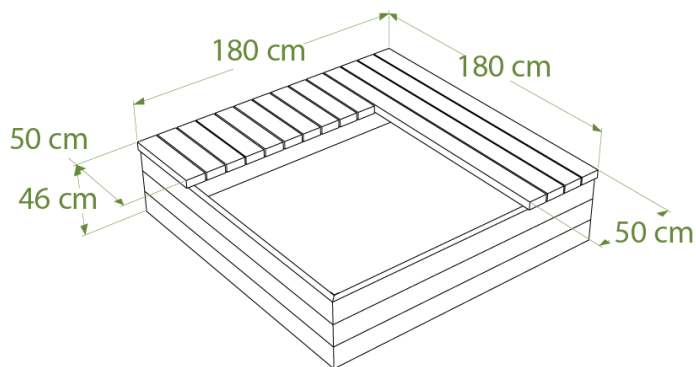

De nombreuses configurations possibles