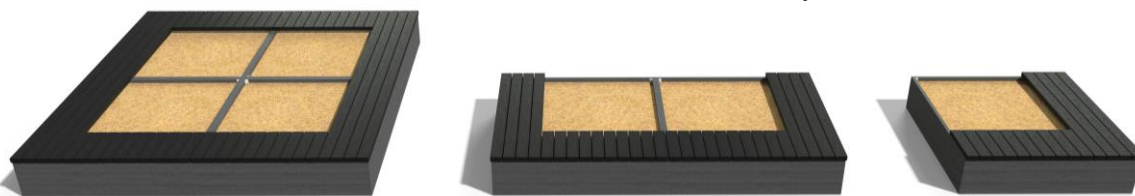

Coloris disponibles

Panachage latte et bac possible

BAC EDEN ref. 48.EDEN180

- Dimensions L.180 x P.180 x H.46 cm
- Bac composé de planches languette et rainure d'épaisseur 3,8 cm
- Assise sur 2 côtés, composée de planches de section 5x12 cm
- Largeur de l'assise 50 cm
- Fond en option
- Poids : 190 kg
- Livré monté

- ✓ Résiste à l'humidité
- ✓ Anti tags
- ✓ Anti mousses
- ✓ 100% durable

De nombreuses configurations possibles