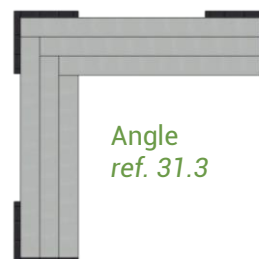

### Banquette modulaire ALCÔVE

- Pieds de hauteur 60 cm, assise de hauteur 45 cm
- Longueur 160 cm
- Assise en lattes de section 5x12 cm renforcées
- Fixation par tiges de scellements (inclus)
- Poids : 65 kg
- Livré monté

Panachage latte et pieds possible

Banc simple ref. 31.1

Banc simple pieds inversés ref. 31.2

Angle ref. 31.3

Angle avec jardinière ref. 31.4