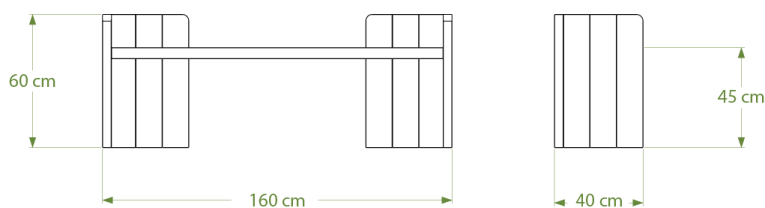

Coloris disponibles

Banquette modulaire ALCÔVE

- Pieds de hauteur 60 cm, assise de hauteur 45 cm
- Longueur 160 cm
- Assise en lattes de section 5x12 cm renforcées
- Fixation par tiges de scellements (inclus)
- Poids : 65 kg
- Livré monté

Panachage latte et pieds possible