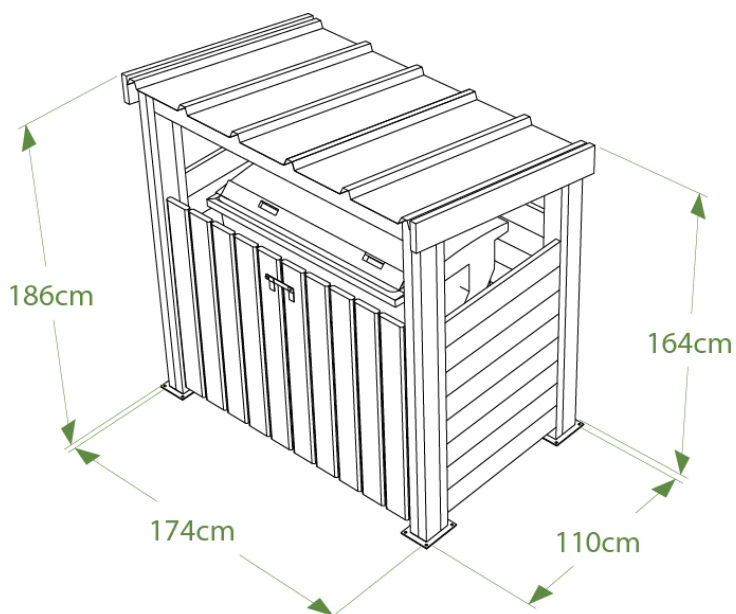

Coloris disponibles

Panachage latte et poteaux possible

Abri conteneur avec toit simple ref. 18.T1

- Dimensions L.174 x P.110 x H.186 cm
- Dimensions intérieures L.154 x P.100 x H.165/172 cm
- Pour 1 bac roulant jusqu'à 770 litres
- Composé de modules faciles à assembler
- Porte double avec verrou ou loquet
- Toit 1 pan en acier gris ardoise
- Fixation par 4 platines et goujons d'ancrage réf. 17/PLA en option
- Livré en modules

Platine de fixation remontant dans le pied

- ✓ Résiste à l'humidité
- ✓ Anti tags
- ✓ Anti mousses
- ✓ 100% durable

Coloris disponibles

Panachage latte et poteaux possible

Abri conteneur avec toit double ref. 18.T2

- Dimensions L.305 x P.110 x H.186 cm
- Dimensions intérieures L.285 x P.100 x H.165/172 cm
- Pour 2 bac roulant jusqu'à 770 litres
- Composé de modules faciles à assembler
- 2 portes doubles avec verrou ou loquet
- Passage de porte 137 cm
- Toit 1 pan en acier gris ardoise
- Fixation par 6 platines et goujons d'ancrage réf. 17/PLA en option
- Livré en modules