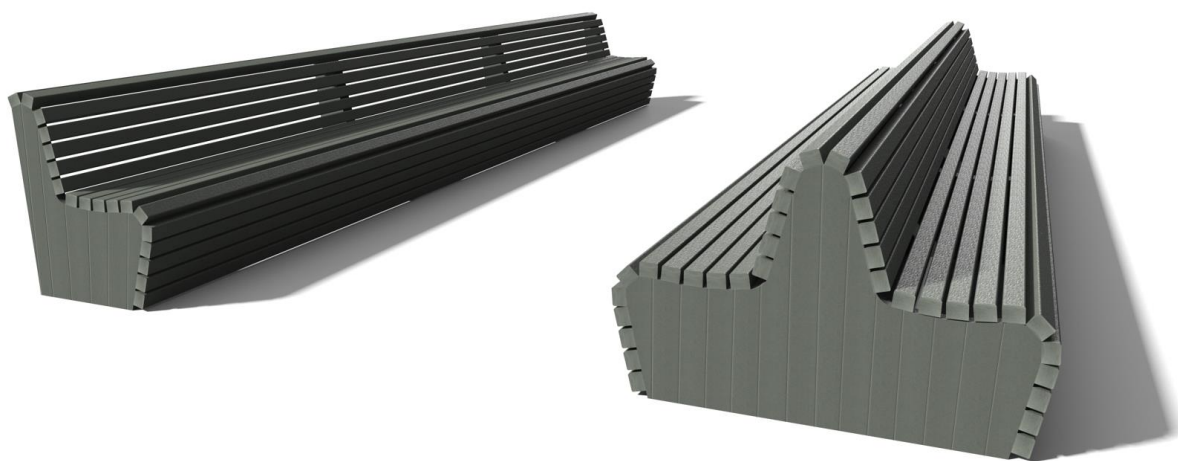

Coloris
isponibles

Banc simple BULLE ref. 10.1.180 ou 10.1.240

- Hauteur 82 cm, largeur 67 cm
- Longueur 180 ou 240 cm
- Hauteur d'assise 46 cm
- Assise composée de lattes de section 6x6 cm
- Fixation par 4 tiges de scellement incluses ou 4 équerres et goujons d'ancrage ref. EQ/GOUJ en option
- Poids : 105 kg en 180 cm, 128 kg en 240 cm
- Livré monté

Banc double BULLE ref. 10.2.180 ou 10.2.240

- Hauteur 82 cm, largeur 122 cm
- Longueur 180 ou 240 cm
- Hauteur d'assise 46 cm
- Assise composée de lattes de section 6x6 cm
- Fixation par 4 tiges de scellement incluses ou 4 équerres et goujons d'ancrage ref. EQ/GOUJ en option
- Poids : 185 kg en 180 cm, 230 kg en 240 cm
- Livré monté